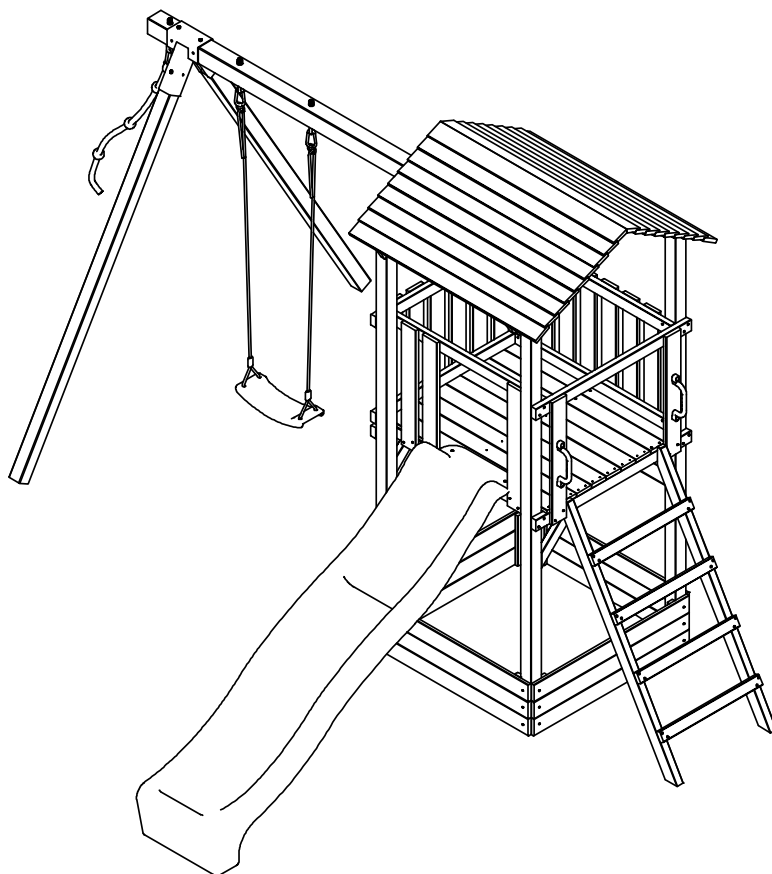

# LUCIE

**CZ** **POZOR:**  
Pouze k domácímu použití!  
Pro venkovní použití!

**SK** **POZOR:**  
Iba na domáce použitie!  
Pre vonkajšie použitie!

**EN** **WARNING:**  
Only for private, non-commercial purposes!  
Outside use only!

**CZ POZOR!** Není vhodné pro děti do 3 let. Riziko zranění a nehody uživatele.  
**SK POZOR!** Nie je vhodné pre deti do 3 rokov. Riziko zranenia a nehody užívateľa.  
**EN WARNING!** It is not allowed for children under 3 years old. Risk of fall and injury of