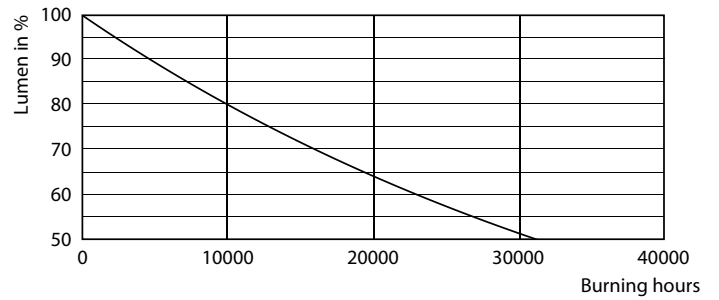

68W E27 Stick FR